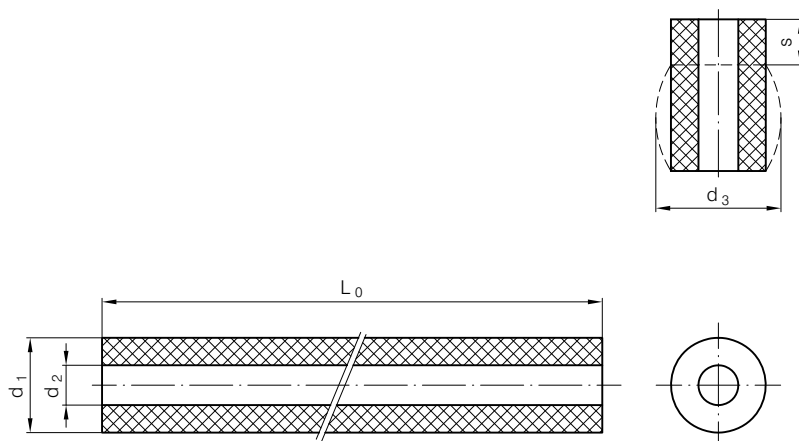

3421.1

3421.2

80 Shore A - Blau / Blue / Blu / Modra
90 Shore A - Orange / Orange / Arancione / Oranžna
95 Shore A - Honig / Honey / Miele / Oker

3421.3

 **3421.1 - d₁**

 **3421.2 - d₁**

 **3421.3 - d₁**

80 Shore A		90 Shore A		95 Shore A		L	d ₂	d ₁
d ₃	S _{max.} (%)	d ₃	S _{max.} (%)	d ₃	S _{max.} (%)	(mm)		
22	35	21	30	20	25	250	6,5	16
27		26		25			8,5	20
34		33		31			10,5	25
43		42		40		13,5	32	
54		52		50		13,5	40	
68		65		62		17,0	50	
85		82		78		17,0	63	
108		104		99		21,0	80	
128		125		122		21,0	100	
156		150		148		27,0	125	

Technische Daten / Technical informations / Dati tecnici / Tehnični podatki

d ₁	L	d ₂	80 Shore A			90 Shore A			95 Shore A		
			S _{max.}	d _{3 max.}	F _{max.} (N)	S _{max.}	d _{3 max.}	F _{max.} (N)	S _{max.}	d _{3 max.}	F _{max.} (N)
16	16	6,5	5,6	22	1000	4,8	21	1400	4,0	20	2000
	20		7,0			6,0			5,0		
	25		8,7			7,5			6,2		
	32		11,2			9,6			8,0		
20	16	8,5	5,8	27	1500	4,8	26	2500	4,0	25	3000
	20		7,0			6,0			5,0		
	25		8,7			7,5			6,2		
	32		11,2			9,6			8,0		
	40		14,0		12,0		10,0				