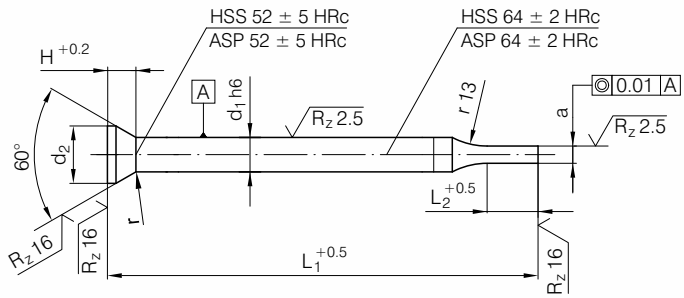

**1311.3**

**C-HSS ISO 9181 DIN 9861/2**

**1311.4**

**C-ASP ISO 9181 DIN 9861/2**

Mat.: HSS  
ASP

**Form B**

Typ: 01

**Form C**

02

03

04

05

06

07

**α (STD=0°)**

- Abmessungen auf Anfrage
- dimensions upon request
- misure su richiesta
- dimenzije na povpraševanje