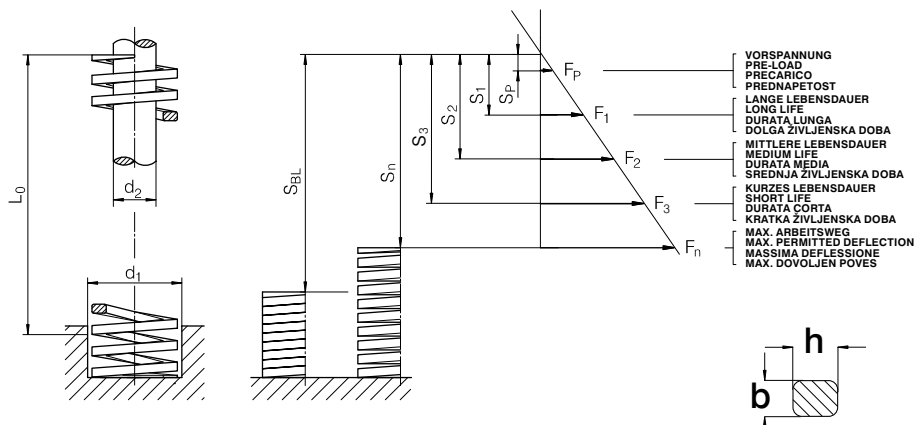

**3410.6**

KENNFARBE: WEISS - HYPER STARKE BELASTUNG  
COLOUR: WHITE - HYPER HEAVY LOAD

BARVA: BELA - HIPER TEŽKA OBREMENTEV  
COLORE: BIANCO - CARICO IPER FORTE

**3410.6 - d<sub>1</sub> x L<sub>0</sub>**

F <sub>max</sub>		S <sub>BL</sub>	c	d <sub>2</sub>	d <sub>1</sub>	L <sub>0</sub>	b x h
N	mm	mm	(N/mm)	(mm)			mm
4000	2,2	3,0	1818,0	6,3	16	20	4,6 x 5,0
	4,0	5,5	1000,0			35	
	6,5	8,0	615,0			50	
	10,0	12,5	400,0			75	
	14,0	16,3	286,0			100	
6000	2,5	3,4	2400,0	8	19	25	5,1 x 6,5
	4,5	5,9	1333,0			40	
	6,0	7,8	1000,0			50	
	10,0	12,4	600,0			75	
	14,0	16,5	429,0			100	
12000	2,5	3,0	4800,0	12,5	25	30	6,9 x 9,1
	5,0	5,9	2400,0			50	
	8,0	9,5	1500,0			75	
	12,0	14,7	1000,0			100	
	14,0	16,9	857,0			125	
20000	3,0	3,7	6667,0	16	32	35	9,25 x 10,8
	5,5	6,3	3636,0			50	
	9,0	11,3	2222,0			75	
	13,0	14,9	1538,0			100	
	16,0	18,3	1250,0			125	
	19,0	21,7	1053,0			150	
25000	3,5	4,5	7143,0	16	38	40	10,5 x 12,6
	5,0	5,9	5000,0			50	
	9,0	10,4	2778,0			75	
	13,0	15,0	1923,0			100	
	19,0	22,4	1316,0			150	
	27,0	29,9	926,0			200	