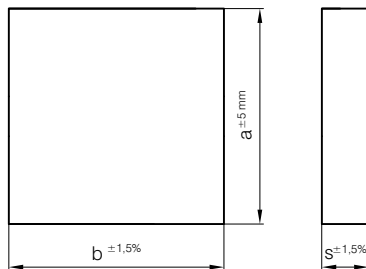

3424.1

3424.2

80 Shore A - Blau / Blue / Blu / Modra
 90 Shore A - Orange / Orange / Arancione / Oranžna
 95 Shore A - Honig / Honey / Miele / Oker

3424.3

3424.1 - a x b x s

3424.2 - a x b x s

3424.3 - a x b x s

| s | 500 x 500 | 500 x 1000 | 1000 x 1000 |
|----|-----------|------------|-------------|
| 12 | ■ | ■ | ■ |
| 15 | ■ | ■ | ■ |
| 20 | ■ | ■ | ■ |
| 25 | ■ | ■ | ■ |
| 30 | ■ | ■ | ■ |
| 40 | ■ | ■ | ■ |
| 50 | ■ | ■ | ■ |