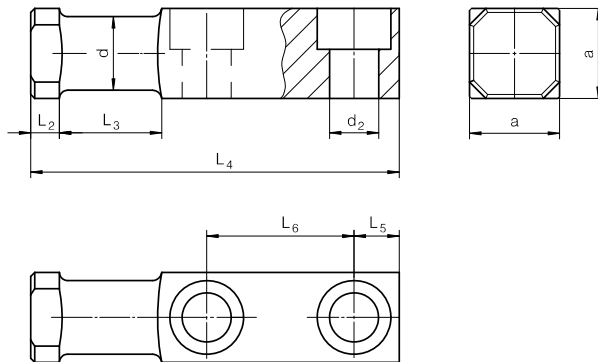

3456

VDI 3366

KERN 20
PART SERVER 3D

 3456 - d₁

d	Z ₁ (N)	SW	L ₂	L ₃	L ₄	L ₅	d ₁
16	4000	27	6	22	6	50	M16
20	5000	32	8	25	7	60	M20
25	6300	36	10	32	8	75	M24
32	10000	41	12	40	10	94	M30
40	16000	50	12	50	10	112	M36

3457

VDI 3366

KERN 20
PART SERVER 3D

 3457 - d

a	Z ₁ (N)		d ₂	L ₂	L ₃	L ₄	L ₅	L ₆	d
20	3200	M8	9	6	20	80	10	34	16
25	6300	M10	11	8	25	90	10	37	20
35	12500	M12	14	8	30	100	12	38	25
40	20000	M16	18	10	32	120	16	46	32
50	32000	M20	22	10	40	140	18	54	40
60	50000	M24	26	12	45	160	22	59	50