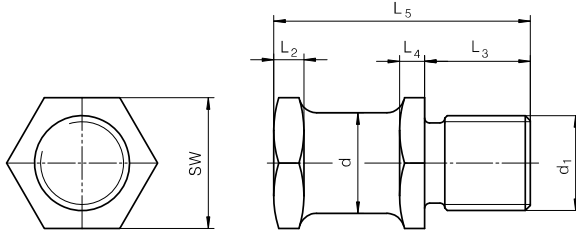

3456

VDI 3366

KERN 20
PART SERVER 3D

 3456 - d₁

d	Z ₁ (N)	SW	L ₂	L ₃	L ₄	L ₅	d ₁
16	4000	27	6	22	6	50	M16
20	5000	32	8	25	7	60	M20
25	6300	36	10	32	8	75	M24
32	10000	41	12	40	10	94	M30
40	16000	50	12	50	10	112	M36

3457

VDI 3366

KERN 20
PART SERVER 3D

 3457 - d

a	Z ₁ (N)		d ₂	L ₂	L ₃	L ₄	L ₅	L ₆	d
20	3200	M8	9	6	20	80	10	34	16
25	6300	M10	11	8	25	90	10	37	20
35	12500	M12	14	8	30	100	12	38	25
40	20000	M16	18	10	32	120	16	46	32
50	32000	M20	22	10	40	140	18	54	40
60	50000	M24	26	12	45	160	22	59	50