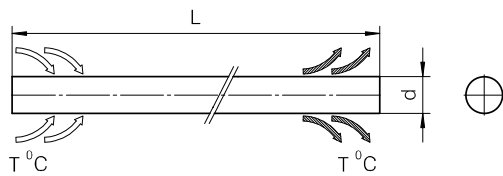

2549

KERN 20
PART SERVER 30

+5°C do +275°C

 2549 - d x L

d	L
2,5	50
	60
	80
	100
	125
3	50
	60
	80
	100
	125
	175
4	50
	60
	80
	100
	100

d	L
4	125
	175
	200
5	50
	60
	80
	100
	125
	175
6	50
	60
	80
	100
	125

d	L
6	175
	200
	250
8	100
	125
	175
	200
	250
10	100
	125
	175
	250