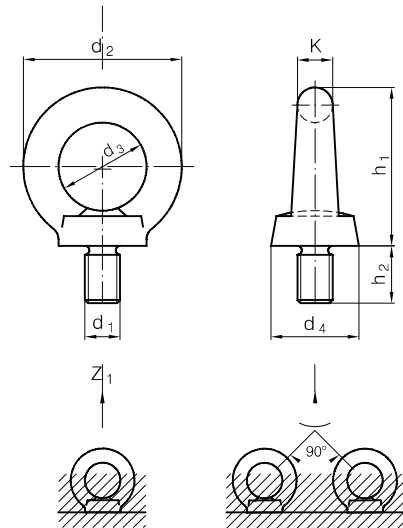

3455

DIN 580

Ringschrauben
Lifting eye bolts
Golfari, modello pesante

Očesni vijaki
Závěsná oka
Vijaki za podizanje tereta

3455 - d₁

| d ₂ | d ₃ | d ₄ | h ₁ | h ₂ | K | Z _{1max} | Z _{2max} | d ₁ |
|----------------|----------------|----------------|----------------|----------------|----|-------------------|-------------------|----------------|
| 36 | 20 | 20 | 36 | 15 | 8 | 140 | 95 | M 8 |
| 45 | 25 | 25 | 44,5 | 18 | 10 | 230 | 170 | M 10 |
| 54 | 30 | 30 | 53 | 22 | 12 | 340 | 240 | M 12 |
| 63 | 35 | 35 | 63,5 | 26 | 14 | 700 | 500 | M 16 |
| 76 | 42 | 48 | 76 | 30 | 17 | 1200 | 830 | M 20 |
| 90 | 50 | 56 | 90 | 35 | 20 | 1800 | 1270 | M 24 |
| 106 | 56 | 65 | 107 | 45 | 24 | 3600 | 2600 | M 30 |